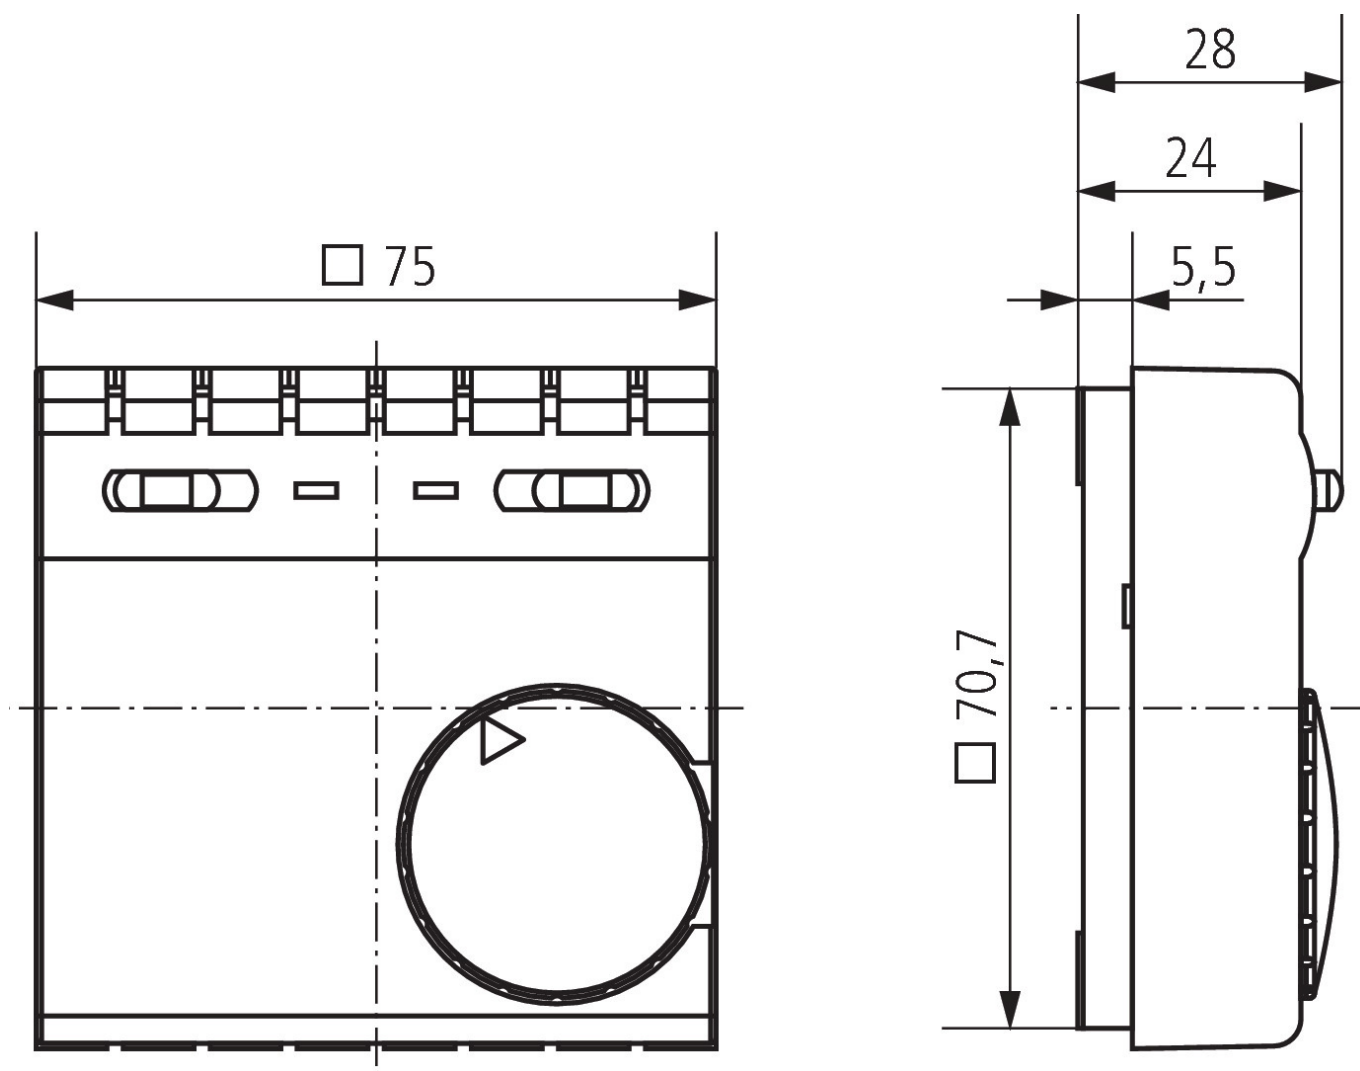

15/03/2024
Page 1 de 3

RAMSES 701

N° de réf.: 7010001

theben

Schémas de raccordement

Plans d'encombrement

Sous réserve de modifications ou d'erreurs

Pour plus d'informations, consulter: www.theben.fr/produit/7010001